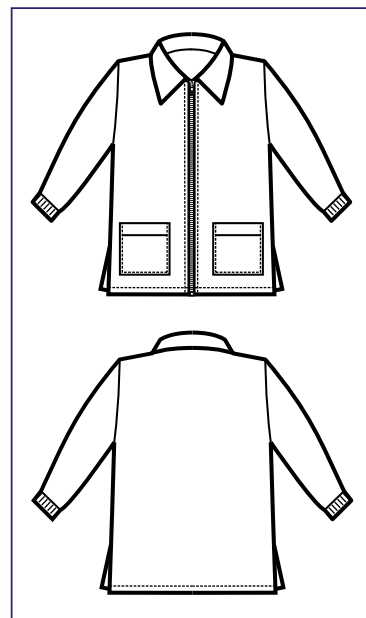

000601
BLUSA PINOCCHIO
UNISEX
65% polyester
35% cotton
125 gr/m²
6 • 7 • 8 • 9 • 10 • 11 anni
NERO