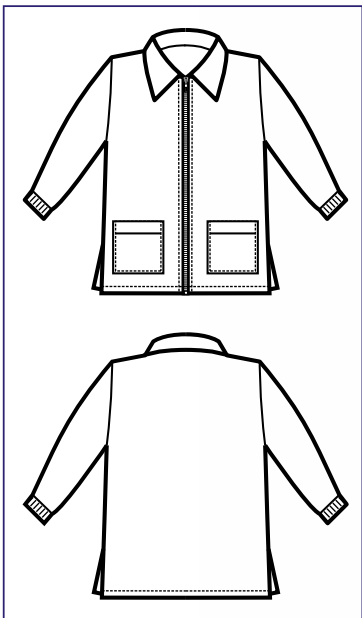

000600
BLUSA PINOCCHIO
UNISEX
65% polyester
35% cotton
150 gr/m²
3 • 4 • 5 • 6 anni
BIANCO

000263
POLLICINO UNISEX
65% polyester
35% cotton
125 gr/m²
3 • 4 • 5 • 6 anni
QUADRETTO ROSA

000266
POLLICINO UNISEX
65% polyester
35% cotton
125 gr/m²
3 • 4 • 5 • 6 anni
QUADRETTO AZZURRO